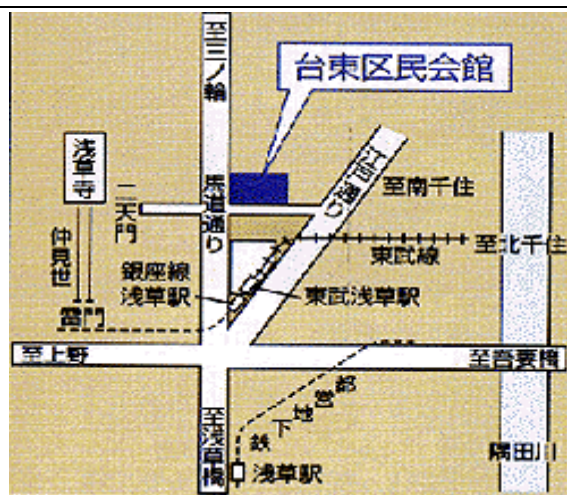

☆☆お知り合いの方もお誘いくださって、大勢様の参加をお待ちいたします☆☆

☆☆予約の必要はございません。直接、会場にお越し下さい☆☆

【日本笑い学会関東支部総会のご案内】

研究会の前段13:30-14:10に、関東支部2015総会を開催します。

会員の方は13:20までにご参集下さい。

【台東区民会館 案内図】

浅草・浅草寺の二天門の脇
東京都立産業貿易センターの8階

東武鉄道 浅草駅下車 徒歩4分
地下鉄 銀座線 浅草駅下車 徒歩5分
地下鉄 都営浅草線 浅草駅下車 徒歩8分
つくばTX線 浅草駅下車 徒歩8分
馬道通り右側を三ノ輪方面へ進んで、
二天門交差点のところまで。

<http://ketto.com/map/taitou.htm>

主催 日本笑い学会 関東支部

〒162-0823 東京都新宿区神楽河岸1-1 東京ボランティアセンター メールボックス NO. 54

E-mail : un_ei-01@warai-kanto-0808.org ホームページ : <http://www.warai-kanto-0808.org>

..... ♪♪♪♪♪..... 今後の研究会の予定 ♪♪♪♪♪.....