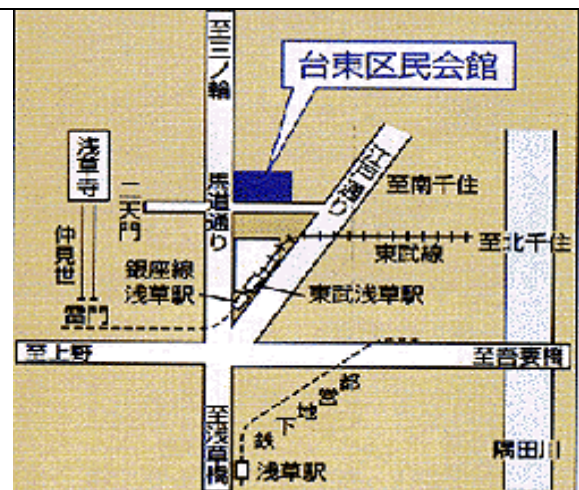

モクレン (左: 矢島・右: 野村)

☆☆お知り合いの方もお誘いくださって、大勢様の参加をお待ちいたします☆☆

☆☆予約の必要はございません。直接、会場にお越し下さい☆☆

【 台東区民会館 案内図 】

浅草・浅草寺の二天門の脇
東京都立産業貿易センターの8階

東武鉄道 浅草駅下車 徒歩4分
地下鉄 銀座線 浅草駅下車 徒歩5分
地下鉄 都営浅草線 浅草駅下車 徒歩8分
つくばTX線 浅草駅下車 徒歩8分
馬道通り右側を三ノ輪方面へ進んで、
二天門交差点のところです。

<http://ketto.com/map/taitou.htm>

主催 日本笑い学会 関東支部

〒162-0823 東京都新宿区神楽河岸1-1 東京ボランティアセンター メールボックス NO. 54

E-mail : un_ei-01@warai-kanto-0808.org ホームページ : <http://www.warai-kanto-0808.org>

..... ♪♪♪♪♪..... 今後の研究会の予定 ♪♪♪♪♪.....

第238回 研究会 <注>第3土曜日です! *時間注意!

日時 : 2016年8月20日 (3土) 14:30 - 16:30 (開場14:00)
テーマ : 調整中 (若者の笑い<仮題>)
講師 : 瀬沼文彰氏 (西武文理大学専任講師/追手門学院大学・笑学研究所・客員研究員/
日本笑い学会・理事)
場所 : 台東区民会館・第5会議室 (8階)

第239回 研究会 <注>第3土曜日です! *時間注意!